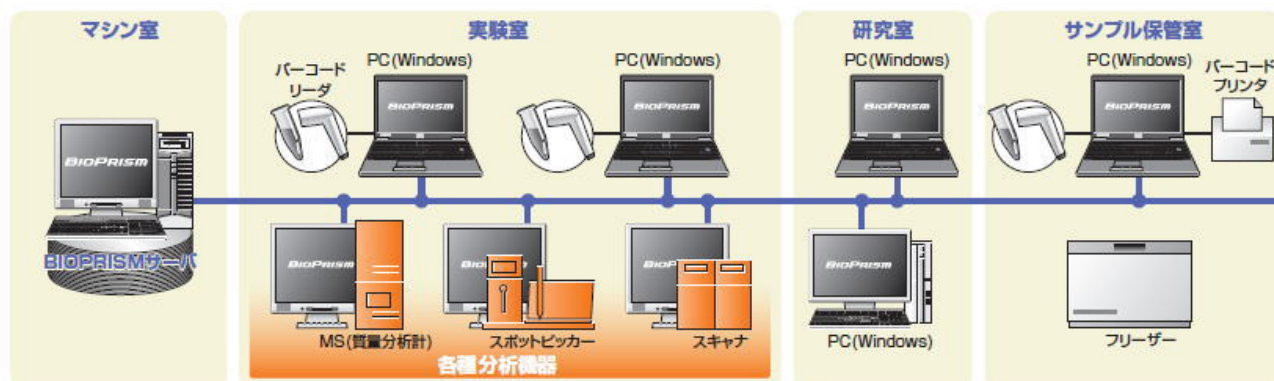

<別紙>

■ システム構成図

■ 動作環境 など

サーバ

- OS : Red Hat Enterprise Linux  
または Microsoft Windows Server 2003 以上

- データベース : PostgreSQL

クライアント

- OS : Microsoft Windows XP
- ブラウザ : Microsoft Internet Explorer 6.0 以上
- Microsoft .NET Framework 1.1
- Java Runtime Environment 1.4.2